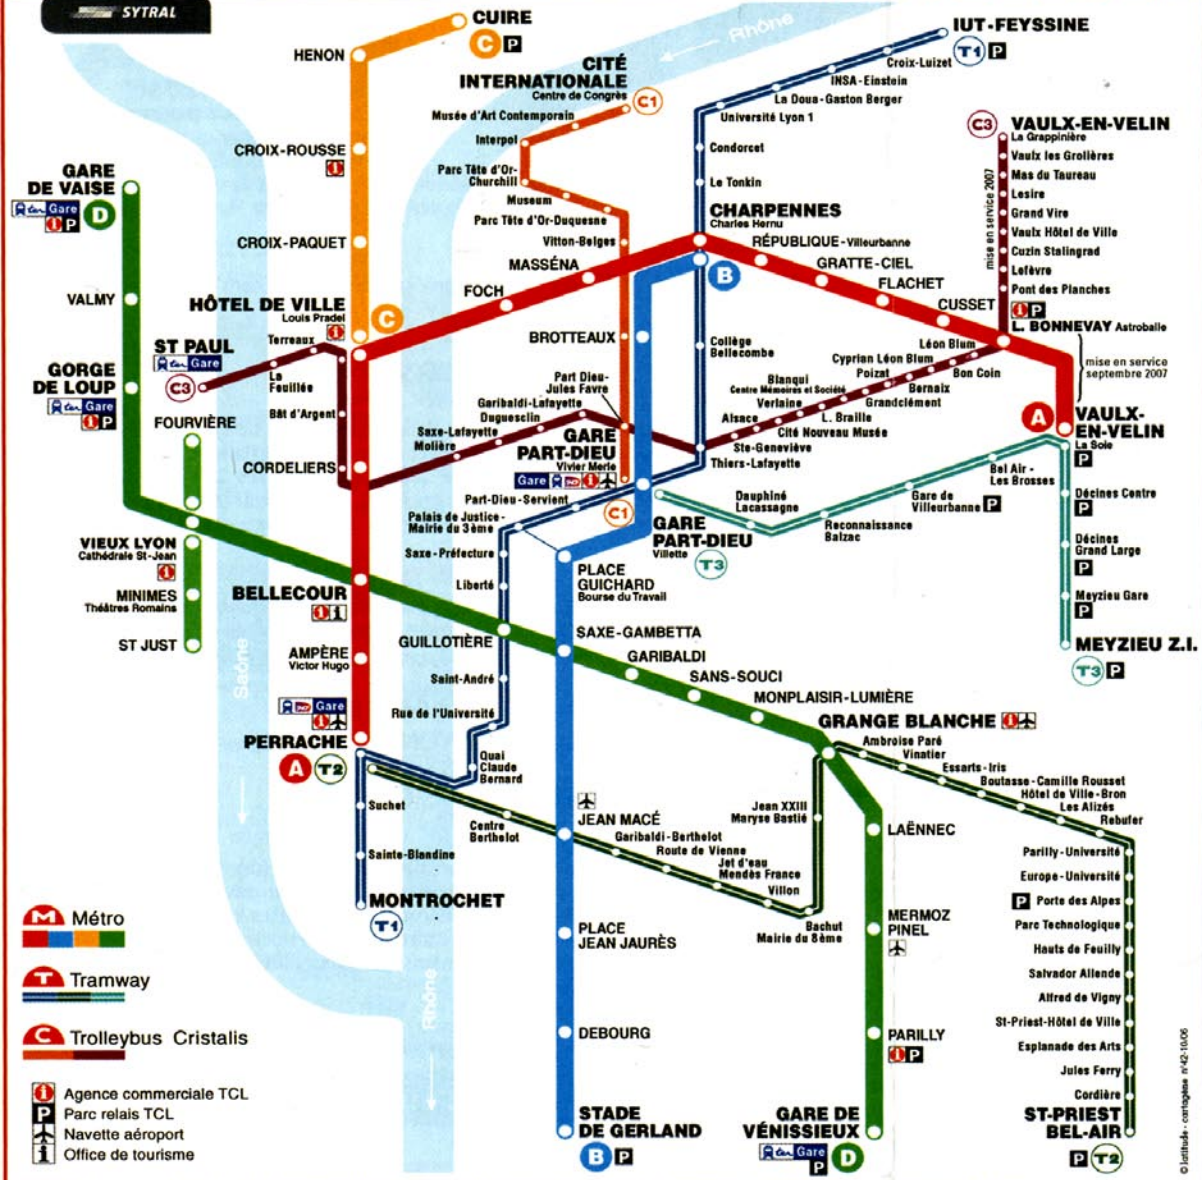

plan
lignes fortes
de Lyon

MÉTRO - TRAMWAY - CRISTALIS

- Métro
- Tramway
- Trolleybus Cristalis
- Agence commerciale TCL
- Parc relais TCL
- Navette aéroport
- Office de tourisme

Accessibilité

Toutes les stations de métro, tramway et trolleybus Cristalis sont accessibles à l'exception de la station Croix-Paquet. Pour connaître la disponibilité des ascenseurs, appeler le 04 26 10 12 12 ou consulter le site internet www.acces.tcl.fr